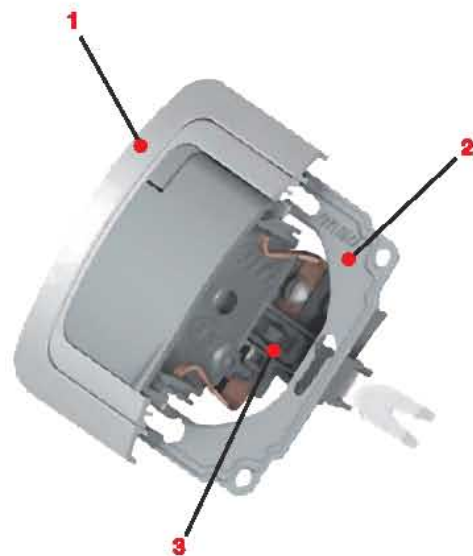

ВЫКЛЮЧАТЕЛИ скрытой установки

	Наименование	Цвет	Код	Артикул
	Выключатель одноклавишный	Белый Кремовый	2021	56913 67956
	Выключатель двухклавишный	Белый Кремовый	2023	56915 67958
	Переключатель одноклавишный	Белый Кремовый	2025	56917 67961
	Звонок	Белый Кремовый	2026	56923 67960
	Светорегулятор мощность 600 Вт	Белый Кремовый	2111	56919 67969
	Выключатель одноклавишный с индикацией	Белый Кремовый	2121	56914 67957
	Выключатель двухклавишный с индикацией	Белый Кремовый	2123	56916 67959
	Переключатель одноклавишный с индикацией	Белый Кремовый	2125	56918
	Звонок с индикацией	Белый Кремовый	2126	56924

1. 1 Конструкция, позволяющая встраивать изделия в рамки
2. 2 Оцинкованное шасси
3. 3 Фирменная система зажима штепсельной вилки

ТЕХНИЧЕСКИЕ ХАРАКТЕРИСТИКИ		выключатели	розетки
	Номинальный ток	10 А	16 А
	Номинальное напряжение	250 В	250 В
	Цвета	Белый Кремовый	Белый Кремовый
	Основа	Пластик Керамика	Пластик Керамика
	Возможность установки в рамки	Да	Да
	Степень защиты	IP 20	IP 20