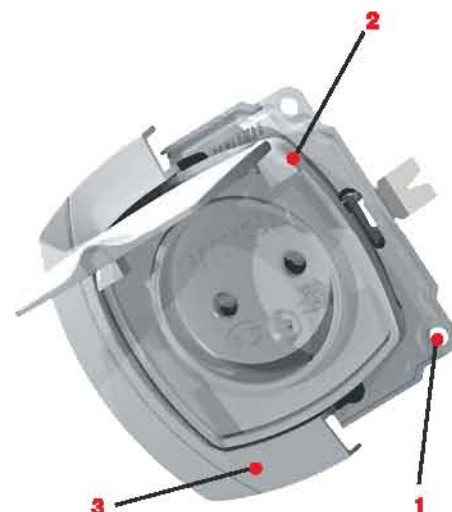

OVAL — это изящные формы, радующие глаз, полная линейка изделий и возможность соединения в одной рамке любых элементов серии. Оцинкованное шасси устойчиво к коррозии, 8 отверстий для крепления позволят эффективно укрепить розетку, а износостойкий пластик ABS обеспечивает безупречный вид лицевой панели.

Розетки OVAL поставляются только с защитными шторками, механизмы контактов дополнены пружинной скрепкой, более плотно удерживающей вилку в розетке. На каждый полюс розеток и выключателей предусмотрено по две клеммы с пластинчатыми зажимами, рассчитанные на подключение проводников с сечением до 2,5 мм².

В серии OVAL объединились лучшие технические достижения отрасли и смелые решения дизайнеров. Серия OVAL предназначена для скрытой установки.

ВЫКЛЮЧАТЕЛИ скрытой установки

	Наименование	Цвет	Код	Артикул
	Выключатель одноклавишный	Белый Кремовый	6021	58057 72537
	Выключатель двухклавишный	Белый Кремовый	6023	58060 72538
	Переключатель одноклавишный	Белый Кремовый	6025	58062 78518
	Звонок	Белый Кремовый	6026	58068 72539
	Светорегулятор мощность 600 Вт	Белый Кремовый	6111	58064
	Выключатель одноклавишный с индикацией	Белый Кремовый	6121	58059 72540
	Выключатель двухклавишный с индикацией	Белый Кремовый	6123	58061 72541
	Переключатель одноклавишный с индикацией	Белый Кремовый	6125	58063 72555
	Звонок с индикацией	Белый Кремовый	6126	58069

1. 1 8 крепёжных отверстий позволят плотно закрепить изделие POWERMAN в гипсокартоне и других типах стен.
2. 2 Оцинкованное шасси с защитой от коррозии увеличивает срок службы изделий.
3. 3 Износостойкий пластик ABS.

ТЕХНИЧЕСКИЕ ХАРАКТЕРИСТИКИ		выключатели	розетки
	Номинальный ток	10 А	16 А
	Номинальное напряжение	250 В	250 В
	Цвета	Белый Кремовый	Белый Кремовый
	Основа	Пластик	Пластик
	Возможность установки в рамки	Да	Да
Степень защиты	IP 20	IP 20