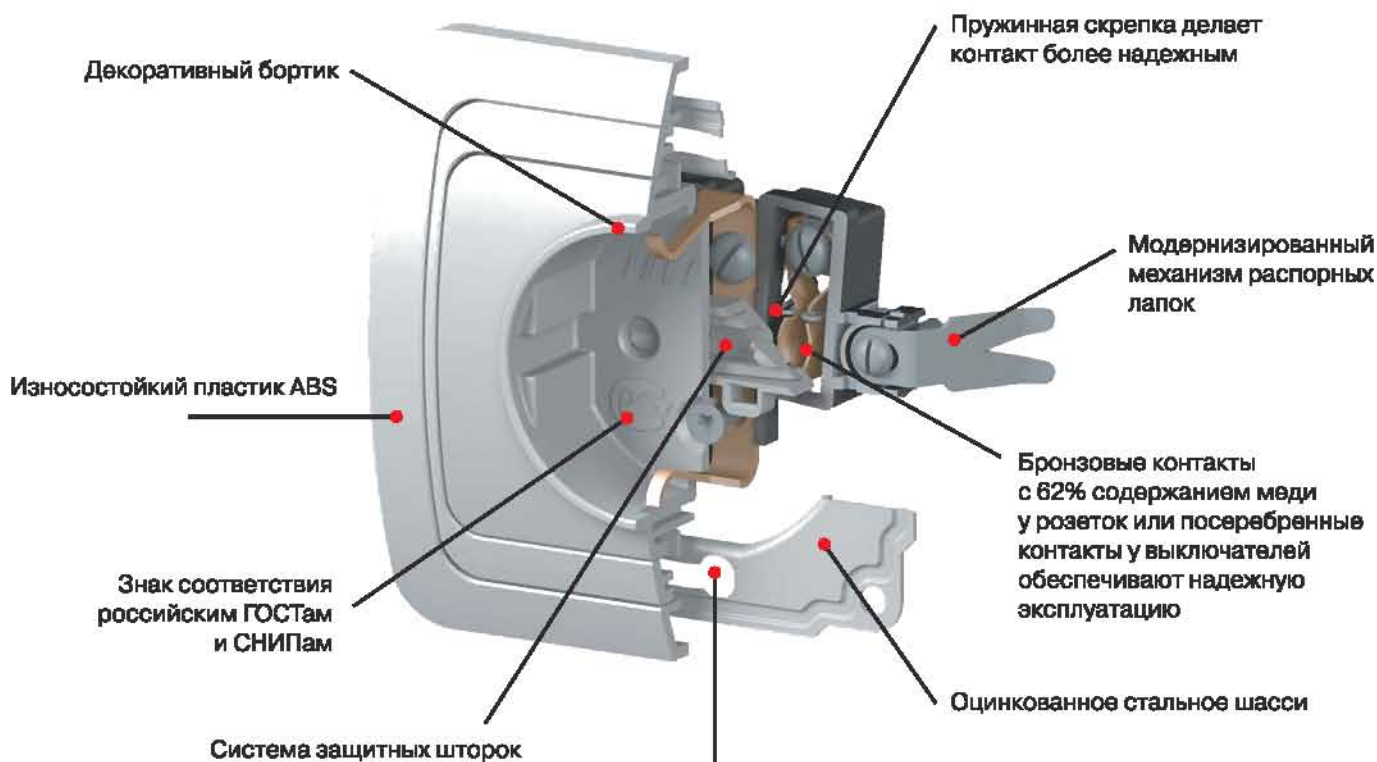

Серия Sunny

стр. 10-11

Новая упаковка POWERMAN

Альтернатива и дополнение распорным лапкам:
8 отверстий для крепления изделий к монтажным коробкам

МОДЕЛИ, В КОТОРЫХ ПРИМЕНЕНЫ НОВЫЕ ТЕХНИЧЕСКИЕ РЕШЕНИЯ

серия CLASSIC	серия OVAL	серия SUNNY
<p>2128Dx 2102Dx</p>	<p>6102x 6022x</p>	<p>5102x 5028x</p>
<p>2102x 2022x</p>	<p>6028x 6128x</p>	<p>5022x 5128x</p>
<p>2128x 2028x</p>		