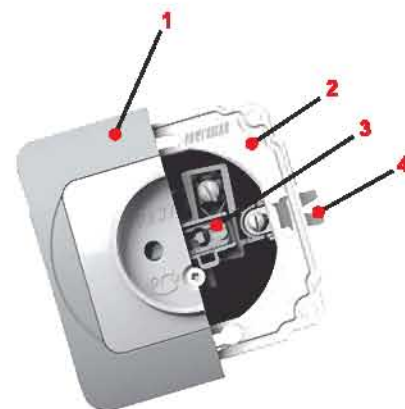

- **1** ABS-пластик белого или кремового цвета
- **2** Оцинкованное шасси
- **3** Система защитных шторок
- **4** Крепежные лапки повышенной упругости