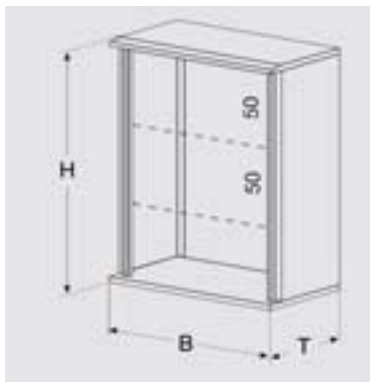

Орион Плюс - щитки навесного исполнения, степень защиты IP65, степень защиты от прямого касания II □

Размеры

H высота мм	B ши- рина мм	T глуби- на мм	Коли- чество гори- зонта- льных пане- лей по 50 мм	Коли- чество реек	Количество модулей по 17,5мм			Количество модулей по 17,5мм		со сплошной дверью	с прозрачной дверью
					количес- тво модулей на DIN-рейке	Общее количес- тво модулей	количес- тво модулей на DIN-рейке	общее количес- тво модулей			
350	300	160	6	300	2	12	24	10	20	FL204B	FL254B
500	300	200	9	450	3	12	36	10	30	FL209B	FL259B
500	400	200	9	450	3	18	54	16	48	FL213B	FL263B
650	400	200	12	600	4	18	72	16	64	FL216B	FL266B
650	500	250	12	600	4	-	-	22	88	FL221B	FL271B
800	600	300	15	750	5	-	-	26	130	FL229B	FL279B