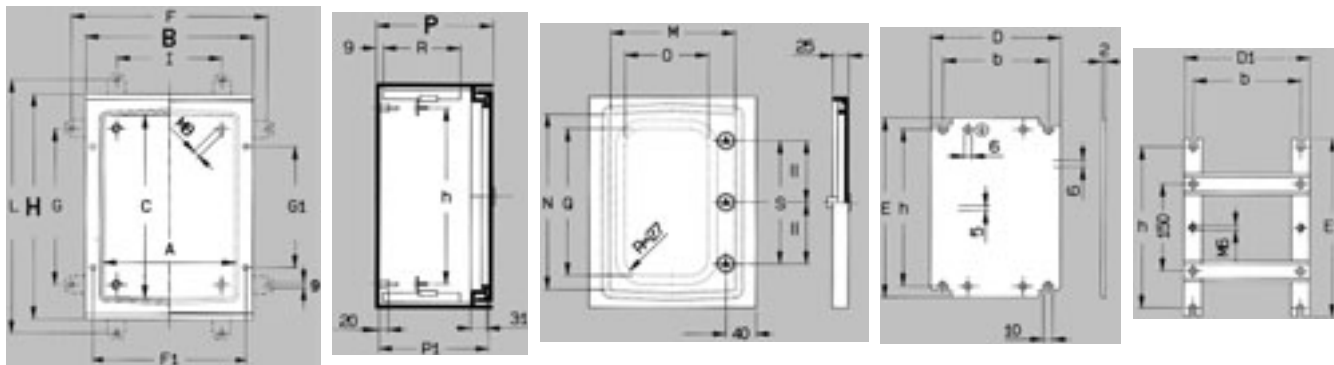

<p>Крепежные элементы монтажной плиты</p> 	<p>Внутренняя дверь из стали</p>  <p>верхняя секция нижняя секция</p>		<p>монтажные шины</p>  <p>система + C верхняя секция нижняя секция</p>
FL450A	FL600E FL600E		FL460A FL460A
FL450A	FL600E FL601E		FL460A FL466A
FL450A	FL600E FL602E		FL460A FL434A
FL450A	FL601E FL601E		FL466A FL466A
FL450A	FL601E FL602E		FL466A FL434A

глухая панель высотой 150 мм для системы +S

Для панели шириной 300 мм 400 мм

VP03Z
VP04Z

VP03Z

Артикул	в панелях по 50 мм	Корпус						Внутреннее пространство				Монтаж на стене				Дверь						
		Наружные размеры			Внутренние размеры			Размеры		Размеры		Со скобами				Непосредственно		Размеры		Размеры		Размеры
		B	H	P	A	C	P1	D	E	b	h	F	G	I	L	F1	G1	M	N	O	Q	S
FL204B - FL254B	6	302	352	160	250	300	154	243	330	219	258	339	269	219	389	276	115	240	290	155	200	-
FL204 или FL254 FL209 или FL259 etc.	9	302	502	200	250	450	194	243	480	219	408	339	419	219	539	276	265	240	440	155	350	250
FL213B - FL263B	9	402	502	200	350	450	194	343	480	319	408	439	419	319	539	376	265	340	440	255	350	250
FL216B - FL266B	12	402	652	200	350	600	194	343	630	319	558	439	569	319	689	376	415	340	590	255	500	400
FL221B - FL271B	12	502	652	250	450	600	244	443	630	419	558	539	569	419	689	476	395	440	590	340	470	380
FL229B - FL279B	15	602	802	300	550	750	294	543	780	519	708	639	719	519	839	576	495	540	740	440	620	480