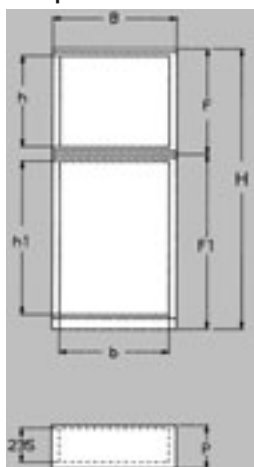

Для напольных двухэтажных шкафов

Артикул	Наружные размеры					Внутренние размеры		
	B	H	P	F	F1	b	h	h1
FL340B	600	1150	300	550	550	500	450	450
FL342B	600	1450	300	550	850	500	450	750
FL344B	600	1750	300	550	1150	500	450	1050
FL346B	600	1750	300	850	850	500	750	750
FL348B	600	2050	300	850	1150	500	750	1050
FL350B	850	1150	300	550	550	750	450	450
FL352B	850	1450	300	550	850	750	450	750
FL354B	850	1750	300	550	1150	750	450	1050
FL356B	850	1750	300	850	850	750	750	750
FL358B	850	2050	300	850	1150	750	750	1050
FL360B	1100	1150	300	550	550	1000	450	450
FL362B	1100	1450	300	550	850	1000	450	750
FL364B	1100	1750	300	550	1150	1000	450	1050
FL366B	1100	1750	300	850	850	1000	750	750
FL368B	1100	2050	300	850	1150	1000	750	1050