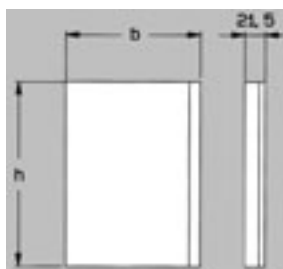

Корпус

Размеры

Шкафы с двумя секциями

сплошная дверь

прозрачная дверь

H Высота мм	L Ширина мм	T Глубина мм	Ширина для модулей мм	Высота				верхняя секция в мм	нижняя секция в мм	FL	верхняя секция	нижняя секция	верхняя секция	нижняя секция
				верхняя секция в панелях по 50 мм	нижняя секция в панелях по 50 мм	в мм	в мм							
1150	850	300	750	9	450	9	450	FL350B	FL385B	FL385B	FL405B	FL405B		
1450	850	300	750	9	450	15	750	FL352B	FL385B	FL386B	FL405B	FL406B		
1750	850	300	750	9	450	21	1050	FL354B	FL385B	FL387B	FL405B	FL407B		
1750	850	300	750	15	750	15	750	FL356B	FL386B	FL386B	FL406B	FL406B		
2050	850	300	750	15	750	21	1050	FL358B	FL386B	FL387B	FL406B	FL407B		

глухая панель высотой 150 мм для системы +S

Для панели шириной 300 мм 400 мм

VP03Z
VP04Z

VP03Z

Артикул	в панелях по 50 мм	Корпус						Внутреннее пространство				Монтаж на стене				Дверь						
		Наружные размеры			Внутренние размеры			Размеры		Размеры		Со скобами				Непосредственно		Размеры		Размеры		Размеры
		B	H	P	A	C	P1	D	E	b	h	F	G	I	L	F1	G1	M	N	O	Q	S
FL204B - FL254B	6	302	352	160	250	300	154	243	330	219	258	339	269	219	389	276	115	240	290	155	200	-
FL204 или FL254 FL209 или FL259 etc.	9	302	502	200	250	450	194	243	480	219	408	339	419	219	539	276	265	240	440	155	350	250
FL213B - FL263B	9	402	502	200	350	450	194	343	480	319	408	439	419	319	539	376	265	340	440	255	350	250
FL216B - FL266B	12	402	652	200	350	600	194	343	630	319	558	439	569	319	689	376	415	340	590	255	500	400
FL221B - FL271B	12	502	652	250	450	600	244	443	630	419	558	539	569	419	689	476	395	440	590	340	470	380
FL229B - FL279B	15	602	802	300	550	750	294	543	780	519	708	639	719	519	839	576	495	540	740	440	620	480

Внутренняя дверь из стального листа

Артикул	Размеры	
	b	h
FL541A	148	198
FL542A	198	248
FL543A	248	248
FL545A	248	348
FL546A	348	348
FL548A	348	448
FL550A	348	548
FL549A	448	448
FL552A	448	598
FL553A	548	548
FL555A	548	748
FL556A	548	898
FL557A	748	898
FL558A	548	1198
FL559A	748	1198