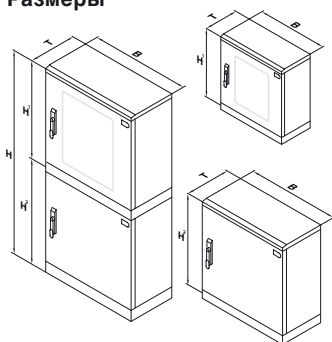

Орион Плюс - щитки навесного исполнения, степень защиты IP65, степень защиты от прямого касания II □

Размеры

H высота мм	B ши- рина мм	T глуби- на мм	Коли- чество гори- зонта- льных пане- лей по 50 мм	Коли- чество реек	Количество модулей по 17,5мм			Количество модулей по 17,5мм		со сплошной дверью	с прозрачной дверью
					количес- тво модулей на DIN-рейке	Общее количес- тво модулей	количес- тво модулей на DIN-рейке	общее количес- тво модулей			
350	300	160	6	300	2	12	24	10	20	FL204B	FL254B
500	300	200	9	450	3	12	36	10	30	FL209B	FL259B
500	400	200	9	450	3	18	54	16	48	FL213B	FL263B
650	400	200	12	600	4	18	72	16	64	FL216B	FL266B
650	500	250	12	600	4	-	-	22	88	FL221B	FL271B
800	600	300	15	750	5	-	-	26	130	FL229B	FL279B

Корпус

Размеры

Шкафы с двумя секциями

сплошная дверь

прозрачная дверь

H Высота мм	L Ширина мм	T Глубина мм	Ширина для модулей мм	Высота				верхняя секция в мм	нижняя секция в мм	FL	верхняя секция	нижняя секция	верхняя секция	нижняя секция
				верхняя секция в панелях по 50 мм	нижняя секция в панелях по 50 мм	в мм	в мм							
1150	850	300	750	9	450	9	450	FL350B	FL385B	FL385B	FL405B	FL405B		
1450	850	300	750	9	450	15	750	FL352B	FL385B	FL386B	FL405B	FL406B		
1750	850	300	750	9	450	21	1050	FL354B	FL385B	FL387B	FL405B	FL407B		
1750	850	300	750	15	750	15	750	FL356B	FL386B	FL386B	FL406B	FL406B		
2050	850	300	750	15	750	21	1050	FL358B	FL386B	FL387B	FL406B	FL407B		