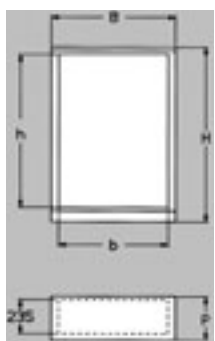

Для напольных шкафов

Артикул	Наружные размеры			Внутренние размеры	
	B	H	P	b	h
FL320B	600	600	300	500	450
FL321B	600	900	300	500	750
FL322B	600	1200	300	500	1050
FL325B	850	600	300	750	450
FL326B	850	900	300	750	750
FL327B	850	1200	300	750	1050
FL330B	1100	600	300	1000	450
FL331B	1100	900	300	1000	750
FL332B	1100	1200	300	1000	1050