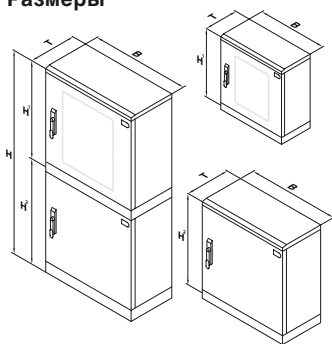

VP03Z

глухая панель
высотой 150 мм
для системы +S

Для панели шириной
300 мм
400 мм

VP03Z
VP04Z

Орион Плюс - щитки навесного исполнения, степень защиты IP65, степень защиты от прямого касания II □

Размеры

H высота мм	B ширина мм	T глубина мм	Количество горизонтальных панелей по 50 мм	Количество реек	Количество модулей по 17,5мм			Количество модулей по 17,5мм		FL-код	FL-код
					количество на DIN-рейке	Общее количество модулей	количество на DIN-рейке	общее количество модулей			
350	300	160	6	300	2	12	24	10	20	FL204B	FL254B
500	300	200	9	450	3	12	36	10	30	FL209B	FL259B
500	400	200	9	450	3	18	54	16	48	FL213B	FL263B
650	400	200	12	600	4	18	72	16	64	FL216B	FL266B
650	500	250	12	600	4	-	-	22	88	FL221B	FL271B
800	600	300	15	750	5	-	-	26	130	FL229B	FL279B

Корпус

со сплошной дверью	с прозрачной дверью
FL204B	FL254B
FL209B	FL259B
FL213B	FL263B
FL216B	FL266B
FL221B	FL271B
FL229B	FL279B

Размеры

Шкафы с двумя секциями

сплошная дверь

прозрачная дверь

H Высота мм	L Ширина мм	T Глубина мм	Ширина для модулей мм	Высота				FL-код	верхняя секция	нижняя секция	верхняя секция	нижняя секция
				верхняя секция в панелях по 50 мм	нижняя секция в панелях по 50 мм	в мм	в мм					
1150	850	300	750	9	450	9	450	FL350B	FL385B	FL385B	FL405B	FL405B
1450	850	300	750	9	450	15	750	FL352B	FL385B	FL386B	FL405B	FL406B
1750	850	300	750	9	450	21	1050	FL354B	FL385B	FL387B	FL405B	FL407B
1750	850	300	750	15	750	15	750	FL356B	FL386B	FL386B	FL406B	FL406B
2050	850	300	750	15	750	21	1050	FL358B	FL386B	FL387B	FL406B	FL407B