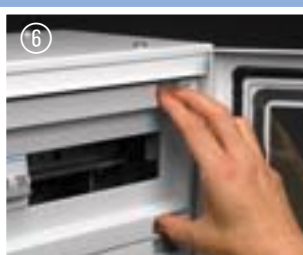

Монтаж и подключение производятся вне корпуса. По окончании этих работ несущая рама защелкивается в щитке на своем месте, а затем прикручивается.

Винты PZ2 с технологией быстрой фиксации из нашей оправдавшей себя системы univers N.

Советы для профессионалов

Аккуратная прокладка линий благодаря хорошим направляющим (кабельным держателям)

Снимаемые защитные крышки на обратной стороне снабжены разметкой, которая облегчает точное выполнение отверстий для установки и крепления встраиваемых приборов.