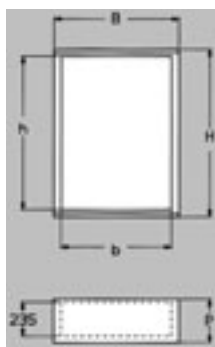

Для настенных шкафов

Артикул	Наружные размеры			Внутренние размеры	
	B	H	P	b	h
FL300B	600	550	300	500	450
FL301B	600	850	300	500	750
FL302B	600	1150	300	500	1050
FL305B	850	550	300	750	450
FL306B	850	850	300	750	750
FL307B	850	1150	300	750	1050
FL310B	1100	550	300	1000	450
FL311B	1100	850	300	1000	750
FL312B	1100	1150	300	1000	1050