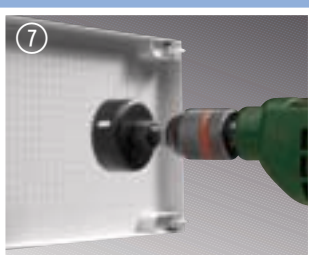

Направление открывания может быть легко изменено как вправо, так и влево с углом открывания 140°.

Простой и быстрый монтаж на стену благодаря четырем фиксаторам

Съемные верхние и нижние крышки в варианте исполнения щитка из листовой стали позволяют не затрачивать больших усилий при сверлении отверстий для ввода кабелей и также снабжены вспененным уплотнителем.

Монтаж и подключение производятся вне корпуса. По окончании этих работ несущая рама защелкивается в щитке на своем месте, а затем прикручивается.

Винты PZ2 с технологией быстрой фиксации из нашей оправдавшей себя системы univers N.

Советы для профессионалов

Аккуратная прокладка линий благодаря хорошим направляющим (кабельным держателям)

Снимаемые защитные крышки на обратной стороне снабжены разметкой, которая облегчает точное выполнение отверстий для установки и крепления встраиваемых приборов.