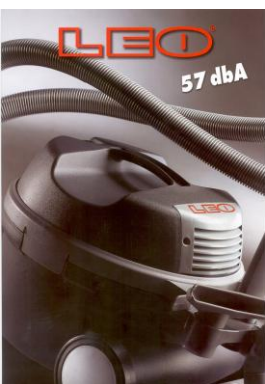

 **soteco**

Экстракторы

Модели	ZIP	IDRO* ZIP	LAVA	IDRO* LAVA	VEGAS	RIO	STORM
Поток воздуха, м3/ч	215	215	170	170	170	170	340
Разряжение, мбар	240	240	220	220	220	220	220
Мощность МАХ, Вт	1200	1200	1200	1200	1400	1400	2400
Бак, л	16	16	29	29	34	32	60
Бак для моющего р-ра, л	3	3	6,2	6,2	11,4	11,4	25
Вес, кг	7	7	9,5	9,5	11,5	11,5	25
Цена, Евро	290	310	320	360	430	445	850

* Водяной фильтр

Пылесосы для домашнего и коммерческого использования

НОВИНКА

LEO
 Предназначен для сухой уборки, очень низкий уровень шума

Yes
 Применяется как для сухой так и влажной уборки, тихий, компактный