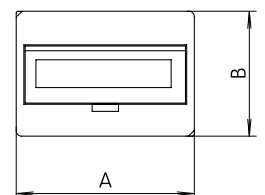

Krytie	Počet modulov	Typ	Acqua 3904 - T
--------	---------------	-----	----------------

IP 65 4 3904 - T

Typ \ [mm]	A	B	C
3904 - T	116	156	93

Acqua 3908 - T

IP 65 8 3908 - T

Typ \ [mm]	A	B	C
3908 - T	195	195	90

Acqua 3912 - T

IP 65 12 Acqua 3912 - T

Typ \ [mm]	A	B	C
3912 - T	303	212	98

Acqua 3926 - T

IP 65 26 3926 - T

Typ \ [mm]	A	B	C
3926 - T	410	260	98

Krytie	Počet modulov	Typ	Acqua 3942 - T
--------	---------------	-----	-----------------------