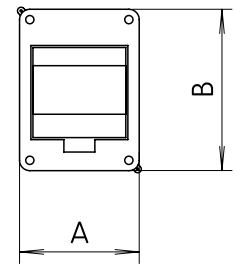

Krytie	Počet modulov	Typ	Acqua 3904 - T
--------	---------------	-----	----------------

IP 65 4 3904 - T

Typ \ [mm]	A	B	C
3904 - T	116	156	93

Acqua 3908 - T

IP 65 8 3908 - T

Typ \ [mm]	A	B	C
3908 - T	195	195	90

Acqua 3912 - T

IP 65 12 Acqua 3912 - T

Typ \ [mm]	A	B	C
3912 - T	303	212	98

Acqua 3926 - T

IP 65 26 3926 - T

Typ \ [mm]	A	B	C
3926 - T	410	260	98

Krytie	Počet modulov	Typ	Acqua 3942 - T
--------	---------------	-----	-----------------------